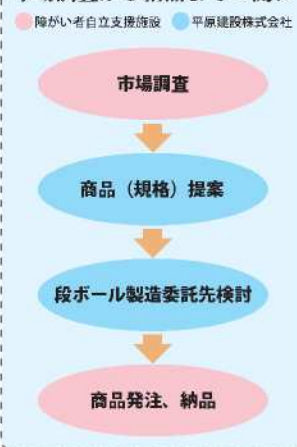

その箱、待ってください・・・

普段あらゆる場面で使用されている段ボール箱。しかしその箱には多くの接着剤、金属、粘着テープなどを使用して、フタや底を封緘しています。

現在日本国内で使用されている段ボール箱は約100億個と発表されています。もし段ボール一箱に平均1mの粘着テープを使用した場合、日本国内総計100億mの粘着テープが必要ということになります。剥ぎ取られたテープは再生されることなく燃焼し、CO2発生・・・そして生産から廃棄まで、使用されるエネルギーは膨大なものになります。

エコ・ロジ・パコで
ストップ!! 温暖化

HIRAHARA CONSTRUCTION CO., LTD.

市場調査から納品までの流れ

販売スキーム

企業の社会貢献活動に積極的に取り組み
善循環システムの実践をかねて販売を行って参ります。

箱の形、サイズなどご注文承ります。お問い合わせは下記までご連絡下さい。

社会福祉法人 北ひろしま福祉会
北広島セルプ

〒061-1113 北海道北広島市共栄町4丁目1-12
電話：011-372-7860/011-376-8572
FAX：011-376-8573