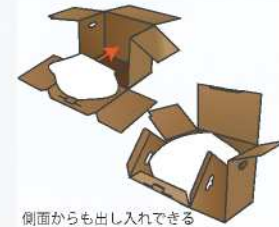

従来品は再封・解体時
痛みものが多い

差込式で繰り返し開封できる

簡単リサイクル

段ボールはリサイクルの優等生と言われるように、リサイクル率は95%達成しています。しかしそれは分別を行ったものについての話。本製品は、分別作業なく折り畳みだけでリサイクルへ出せます。

従来品は分別作業が必要

分別いらずで折り畳みだけ

強度に優れた二重構造

今まで3段までだった積み上げも5段まで可能。耐荷重も20kgから30kgへと頑丈な作りです。また包み込むように折る構造のため、底抜けの心配がありません。

従来品は側面一重構造のため
耐荷重20kg、積み上げ3段

耐荷重30kg
積み上げ5段まで可能

重い物も入れやすい

従来品は重い物も上の出入口まで持ち上げて入れなければなりません。本製品は物を置いてから組み立てられるため、「持ち上げる」行為をなすことで入れやすくしました。

従来品は上方向の出し入れのみ

側面からも出し入れできる

使う事でどんなメリットがあるの？

段ボールを破棄するたびに発生していた